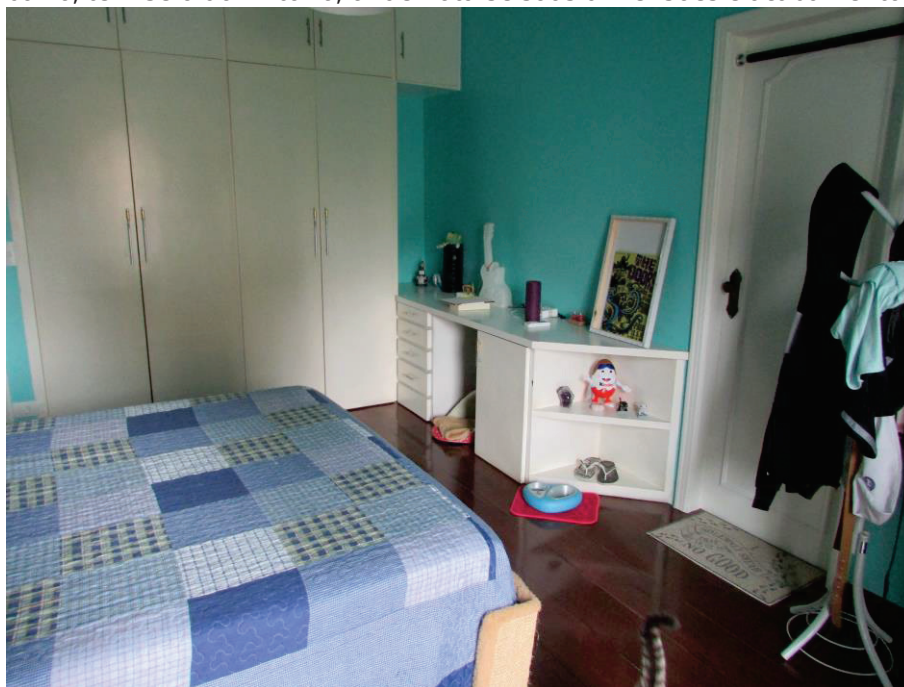

Acima e abaixo, tem-se o dormitório, onde nota-se suas dimensões e acabamentos.

Banheiro suíte 01

O banheiro da suíte apresenta piso cerâmico, paredes azulejadas, teto revestido com massa fina pintada, janela de alumínio e porta de madeira.

Acima e abaixo, tem-se o banheiro, onde nota-se suas dimensões e acabamentos.

Dormitório suíte 02

O dormitório apresenta piso em tacos de madeira, paredes revestidas com massa fina pintada, teto revestido com massa fina pintada e porta de madeira.

Acima e abaixo, tem-se o dormitório, onde nota-se suas dimensões e acabamentos.

Acima e abaixo, tem-se o dormitório, onde nota-se suas dimensões e acabamentos.