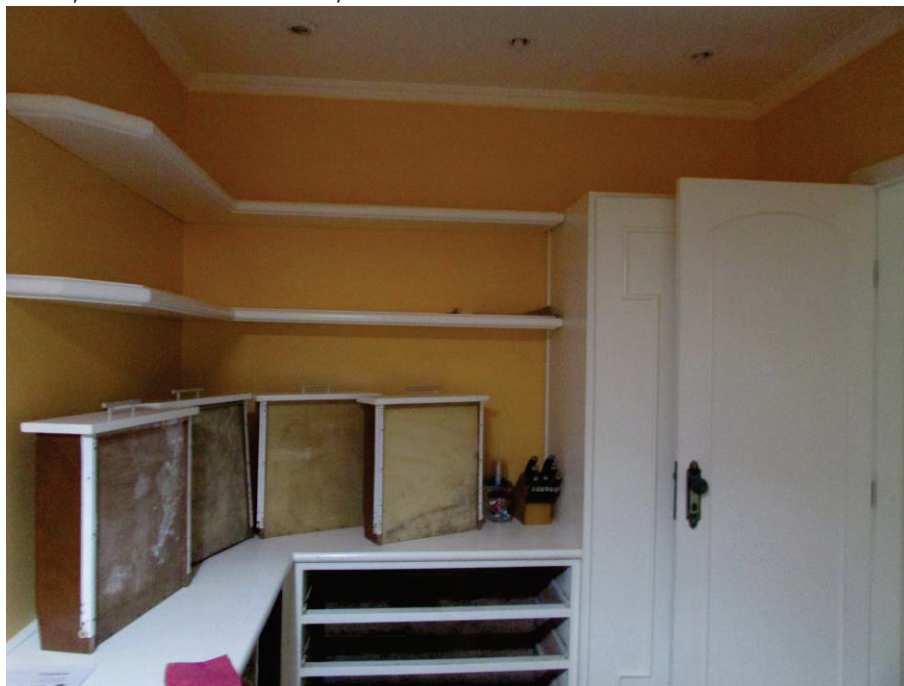

Acima e abaixo, tem-se o dormitório, onde nota-se suas dimensões e acabamentos.

Banheiro suíte 01

O banheiro da suíte apresenta piso cerâmico, paredes azulejadas, teto revestido com massa fina pintada, janela de alumínio e porta de madeira.

Acima e abaixo, tem-se o banheiro, onde nota-se suas dimensões e acabamentos.

Dormitório suíte 02

O dormitório apresenta piso em tacos de madeira, paredes revestidas com massa fina pintada, teto revestido com massa fina pintada e porta de madeira.

Acima e abaixo, tem-se o dormitório, onde nota-se suas dimensões e acabamentos.

Acima e abaixo, tem-se o dormitório, onde nota-se suas dimensões e acabamentos.