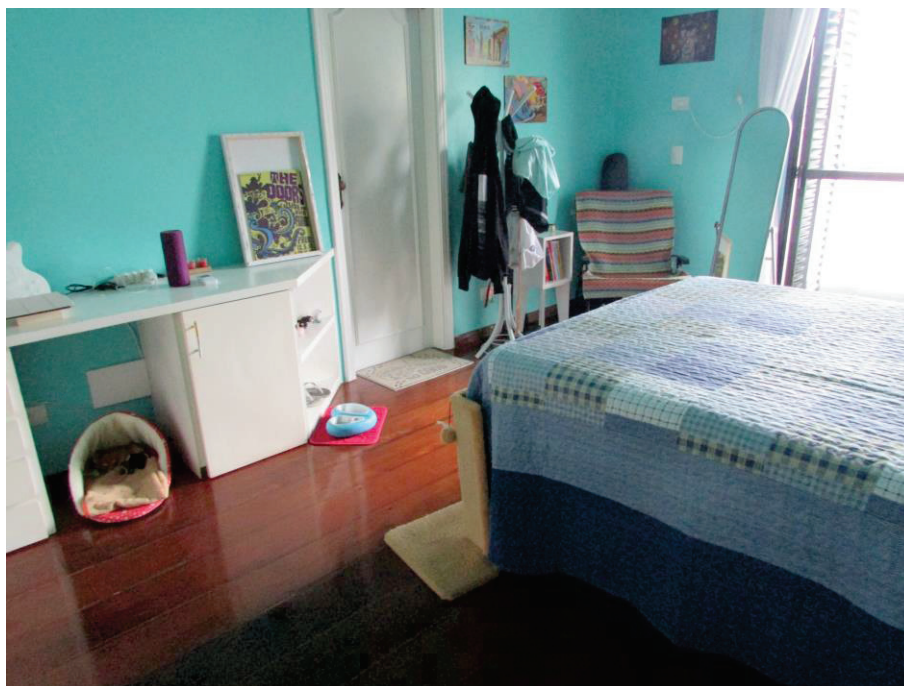

Acima e abaixo, tem-se o dormitório, onde nota-se suas dimensões e acabamentos.

Banheiro suíte 01

O banheiro da suíte apresenta piso cerâmico, paredes azulejadas, teto revestido com massa fina pintada, janela de alumínio e porta de madeira.

Acima e abaixo, tem-se o banheiro, onde nota-se suas dimensões e acabamentos.

Dormitório suíte 02

O dormitório apresenta piso em tacos de madeira, paredes revestidas com massa fina pintada, teto revestido com massa fina pintada e porta de madeira.

Acima e abaixo, tem-se o dormitório, onde nota-se suas dimensões e acabamentos.

Acima e abaixo, tem-se o dormitório, onde nota-se suas dimensões e acabamentos.