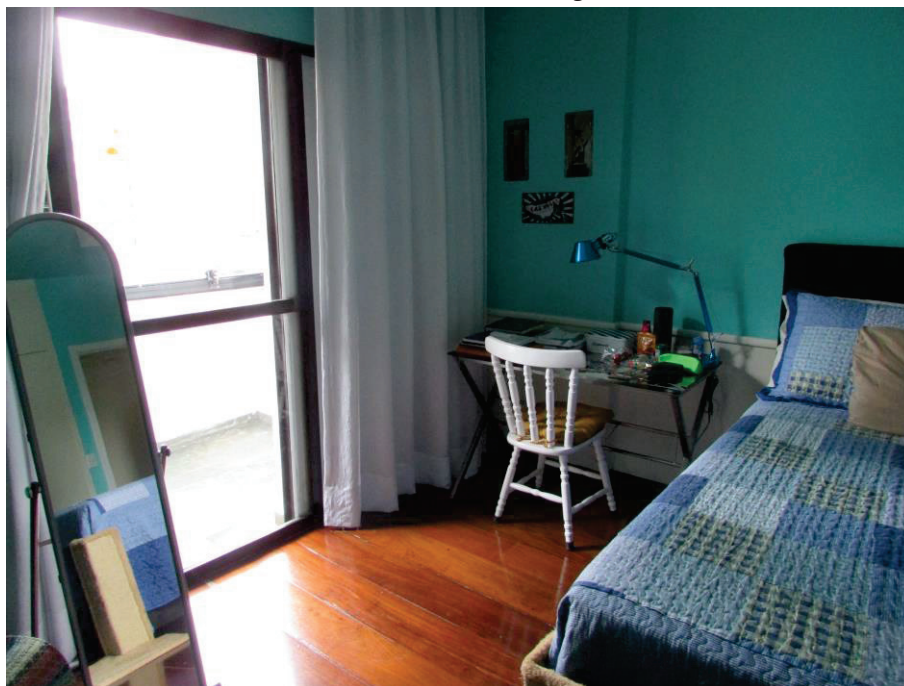

Acima e abaixo, tem-se o dormitório, onde nota-se suas dimensões e acabamentos.