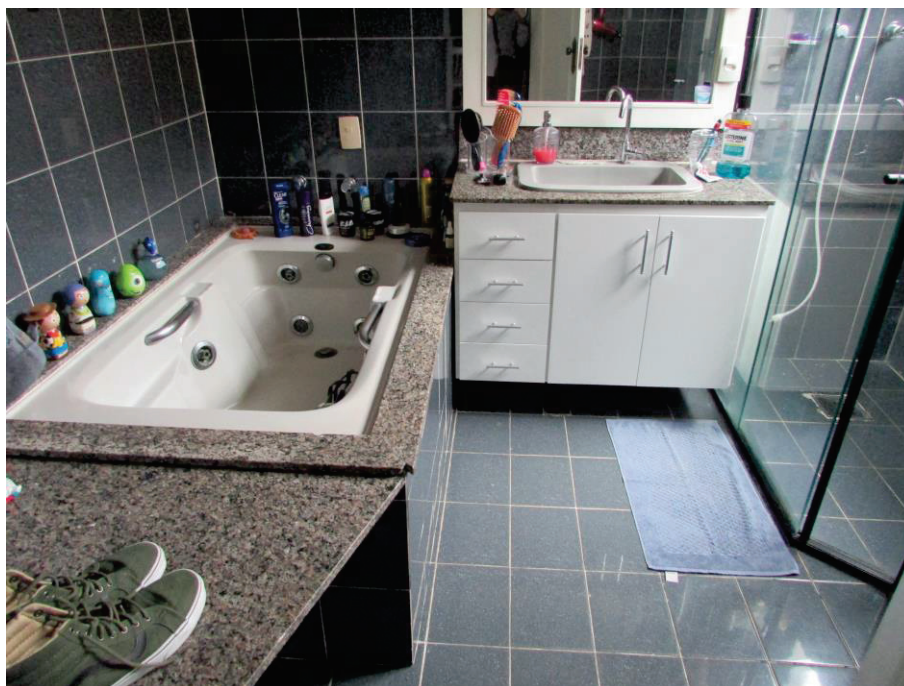

### **Banheiro suíte 02**

O banheiro da suíte apresenta piso cerâmico, paredes azulejadas, teto revestido com massa fina pintada, janela de alumínio, banheira com revestimento externo em granito e porta de madeira.

Acima e abaixo, tem-se o banheiro, onde nota-se suas dimensões e acabamentos.

### **Sacada suíte 02**

A sacada apresenta piso em ardósia, paredes revestidas com massa fina pintada, teto revestido com massa fina pintada e porta de alumínio e vidro.

Acima e abaixo, tem-se a sacada, onde nota-se suas dimensões e acabamentos.

### **Dormitório suíte 03**

O dormitório apresenta piso em tacos de madeira, paredes revestidas com massa fina pintada, teto revestido com massa fina pintada e porta de madeira.

Acima e abaixo, tem-se o dormitório, onde nota-se suas dimensões e acabamentos.