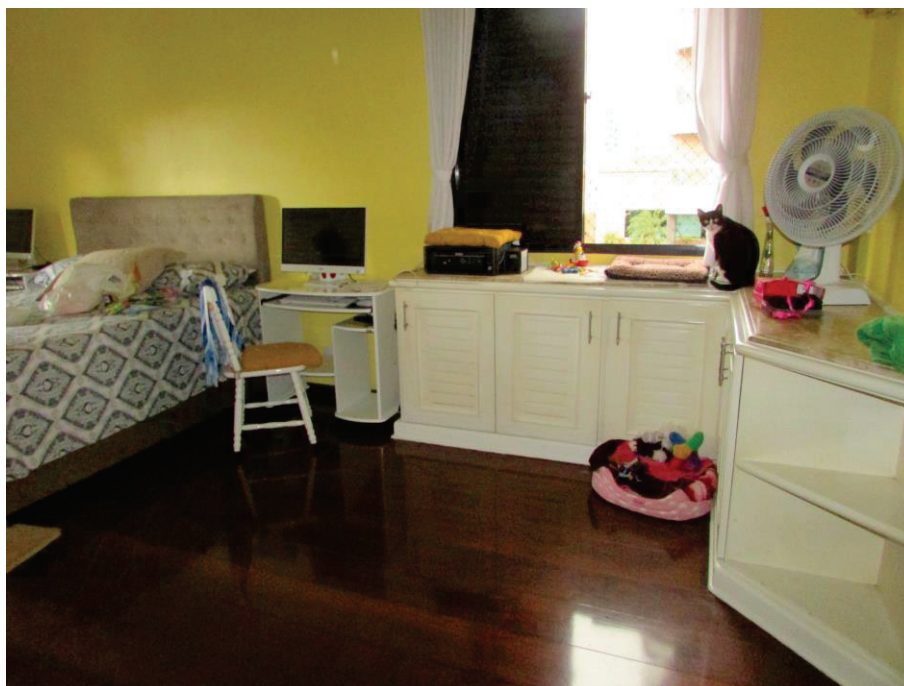

### **Banheiro suíte 02**

O banheiro da suíte apresenta piso cerâmico, paredes azulejadas, teto revestido com massa fina pintada, janela de alumínio, banheira com revestimento externo em granito e porta de madeira.

Acima e abaixo, tem-se o banheiro, onde nota-se suas dimensões e acabamentos.

### **Sacada suíte 02**

A sacada apresenta piso em ardósia, paredes revestidas com massa fina pintada, teto revestido com massa fina pintada e porta de alumínio e vidro.

Acima e abaixo, tem-se a sacada, onde nota-se suas dimensões e acabamentos.

### **Dormitório suíte 03**

O dormitório apresenta piso em tacos de madeira, paredes revestidas com massa fina pintada, teto revestido com massa fina pintada e porta de madeira.

Acima e abaixo, tem-se o dormitório, onde nota-se suas dimensões e acabamentos.